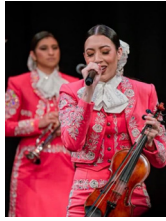

SCHOOL OF ARTS AND CULTURE AT MHP PRESENTS

FIESTA DEL MARIACHI

SAN JOSÉ

JUL 28-29, 2023